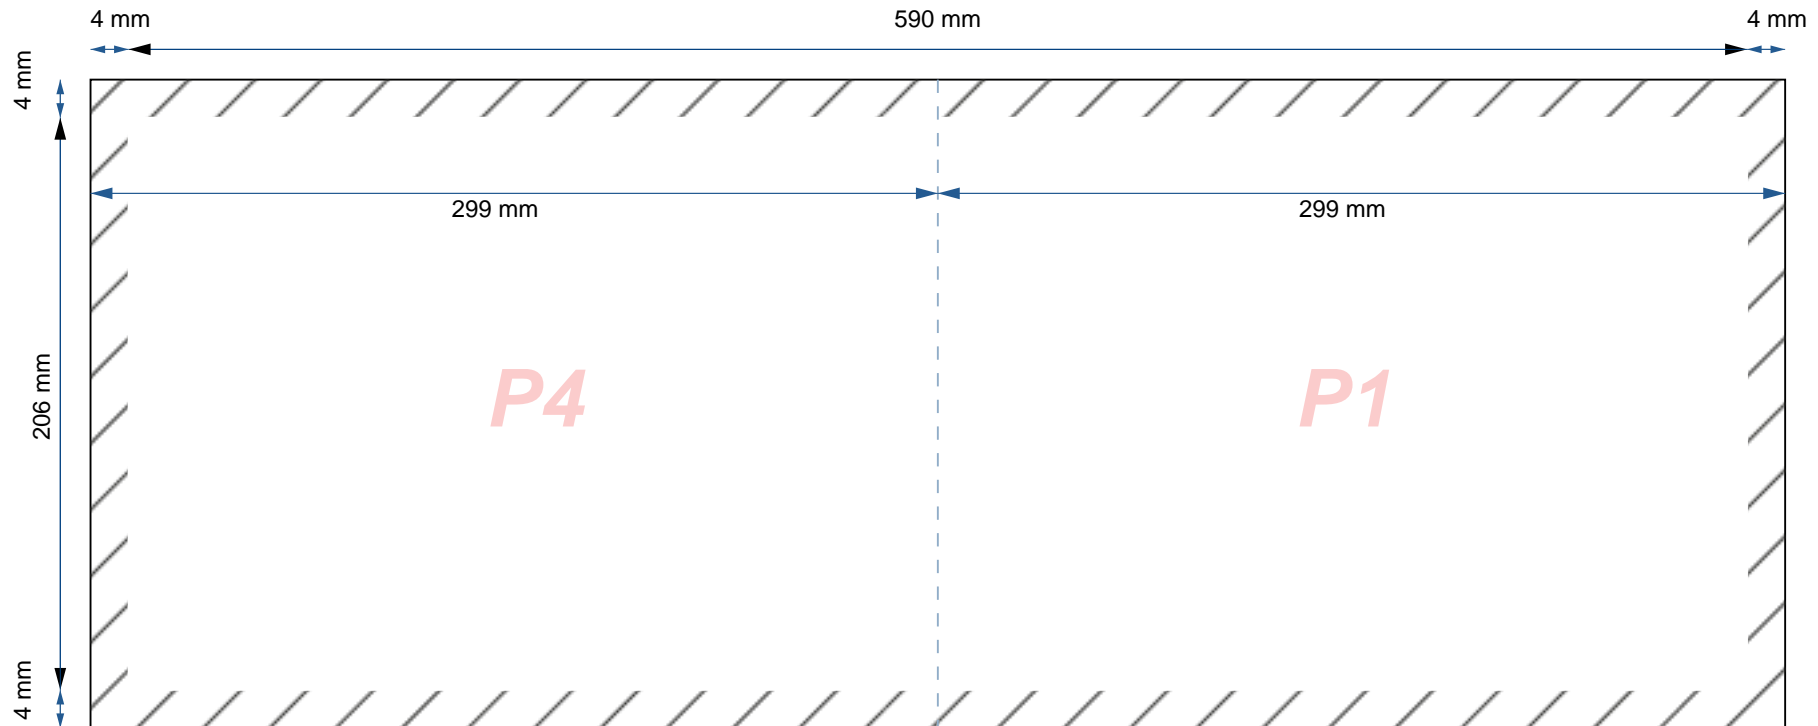

Fiche Technique :

Dépliants / Plaquettes (INTERIEUR)

——— Format de votre fichier
(598 mm x 214 mm)

////// Zone de découpe massicot

- - - - Pli
(Le pli peut être décalé jusqu'à 1.5 mm)

Fiche Technique :

Dépliants / Plaquettes (EXTERIEUR)

—— Format de votre fichier
(598 mm x 214 mm)

////// Zone de découpe massicot

- - - - Pli
(Le pli peut être décalé jusqu'à 1.5 mm)