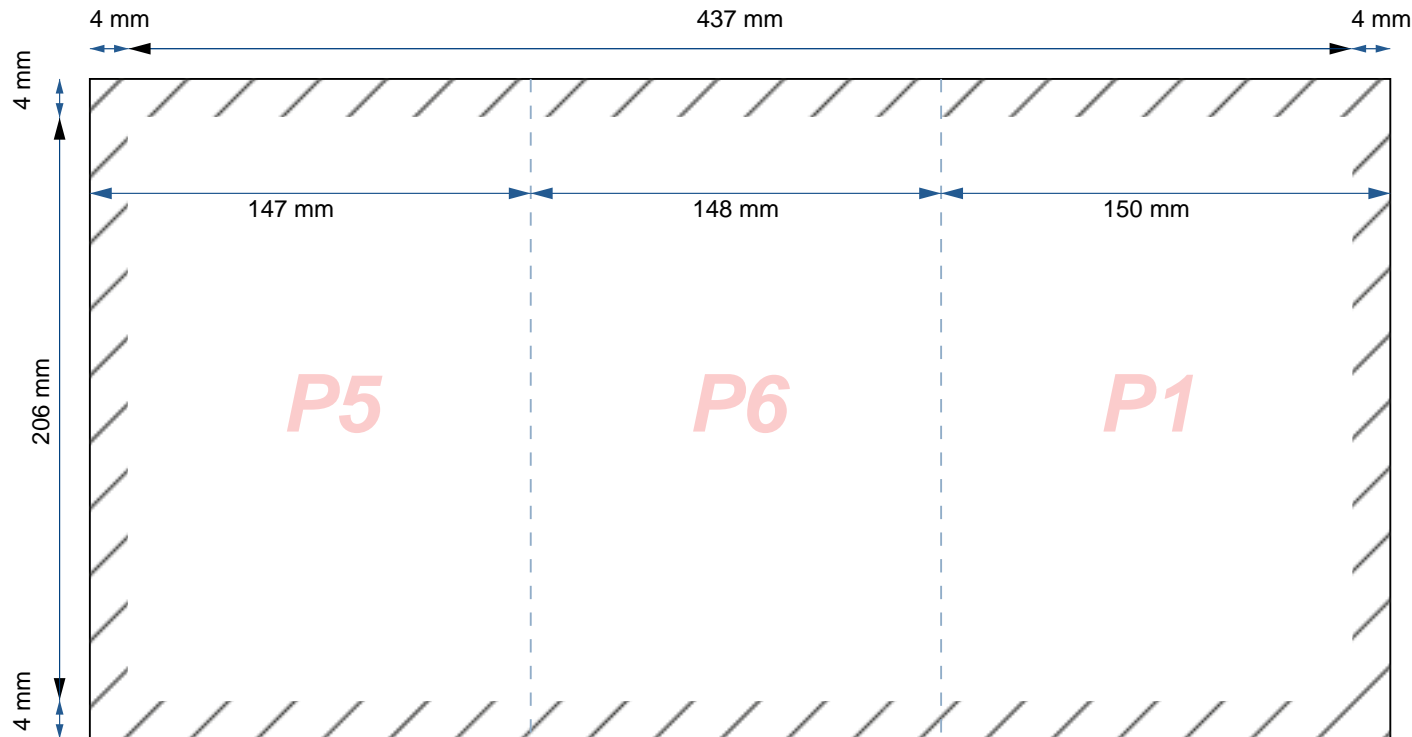

Fiche Technique :

Dépliants / Plaquettes (INTERIEUR)

- Format de votre fichier
(445 mm x 214 mm)
- //// Zone de découpe massicot
- - - Pli
(Le pli peut être décalé jusqu'à 1.5 mm)

Fiche Technique :

Dépliants / Plaquettes (EXTERIEUR)

- Format de votre fichier
(445 mm x 214 mm)
- Zone de découpe massicot
- Pli
(Le pli peut être décalé jusqu'à 1.5 mm)