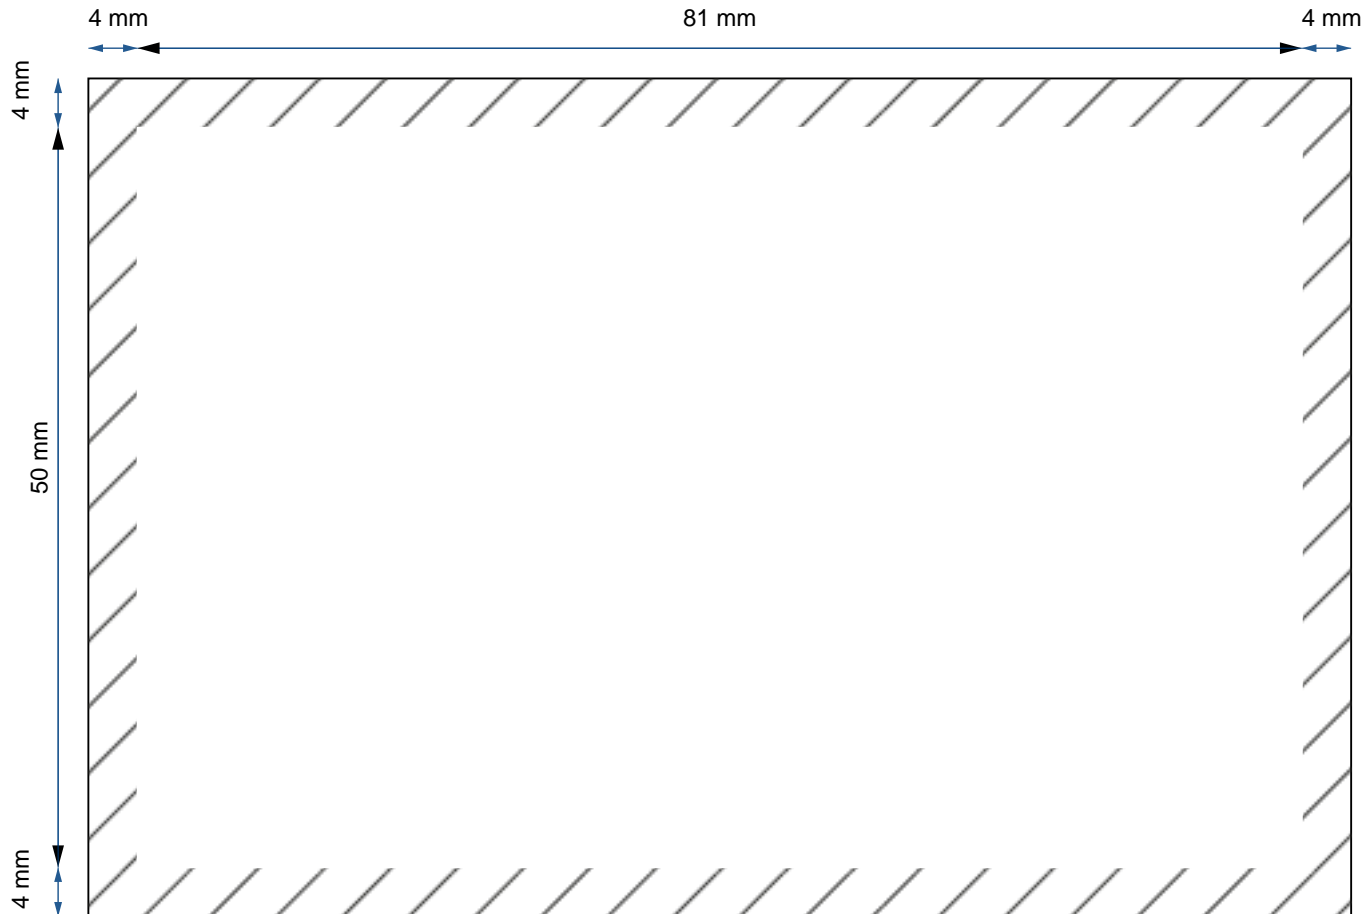

### Carte de fidélité (RECTO)

- Format de votre fichier  
**(89 mm x 58 mm)**
- //// Zone de découpe massicot
- - - - Pli  
*(Le pli peut être décalé jusqu'à 1.5 mm)*

### Carte de fidélité (VERSO)

- Format de votre fichier  
**(89 mm x 58 mm)**
- //// Zone de découpe massicot
- - - - Pli  
*(Le pli peut être décalé jusqu'à 1.5 mm)*