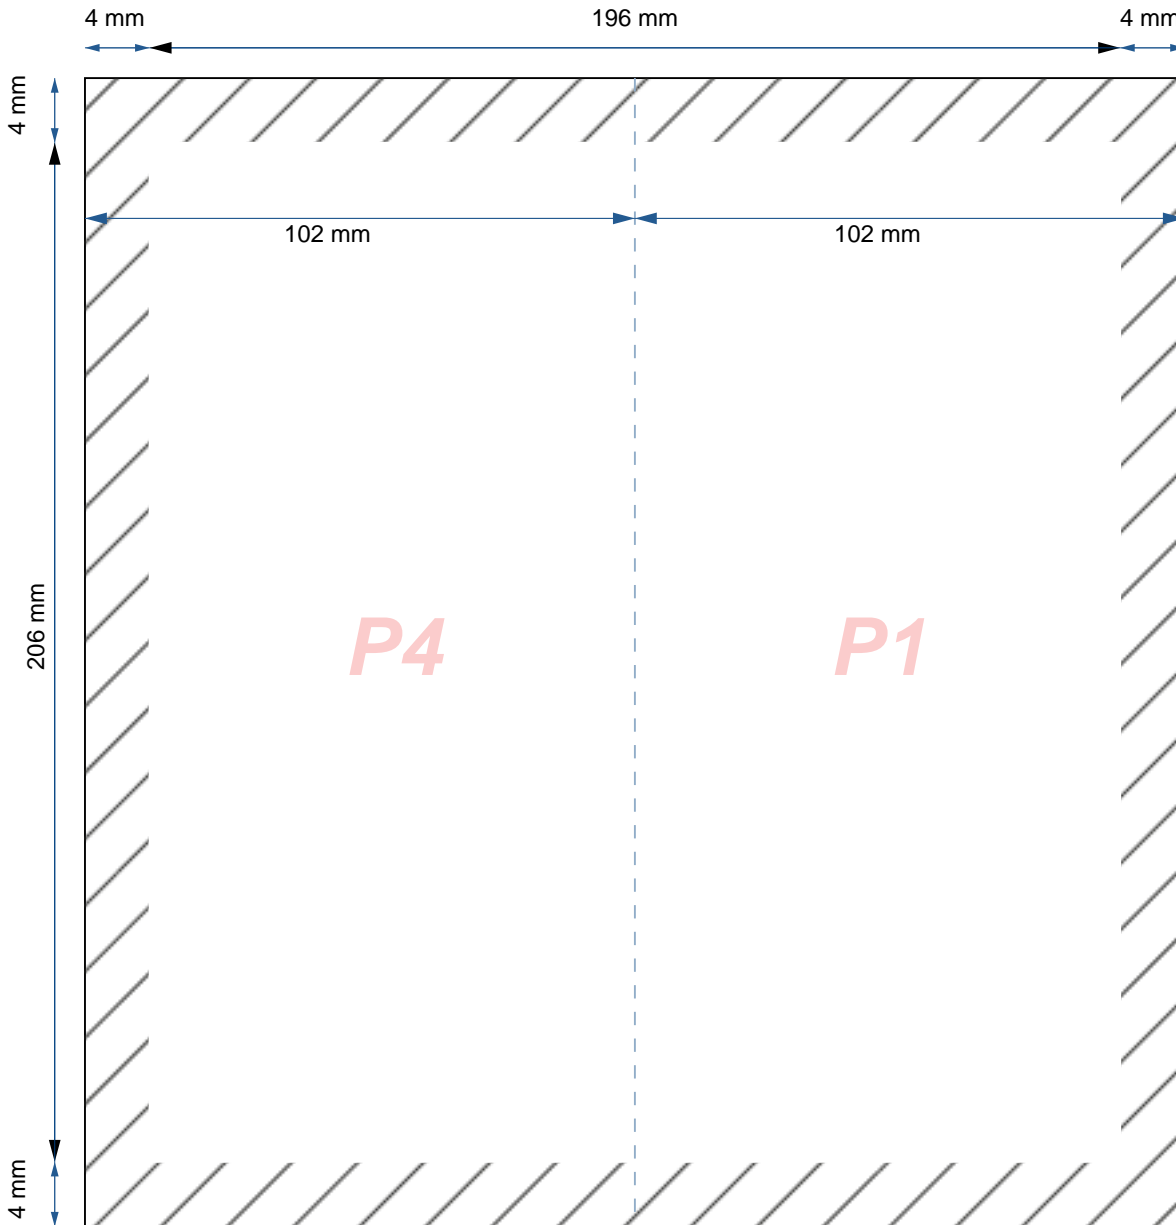

— Format de votre fichier  
**(204 mm x 214 mm)**

////// Zone de découpe massicot

- - - - Pli  
*(Le pli peut être décalé jusqu'à 1.5 mm)*

## Fiche Technique :

### Dépliants / Plaquettes (INTERIEUR)

—— Format de votre fichier  
**(204 mm x 214 mm)**

////// Zone de découpe massicot

- - - - Pli  
*(Le pli peut être décalé jusqu'à 1.5 mm)*

## Fiche Technique : Dépliants / Plaquettes (EXTERIEUR)