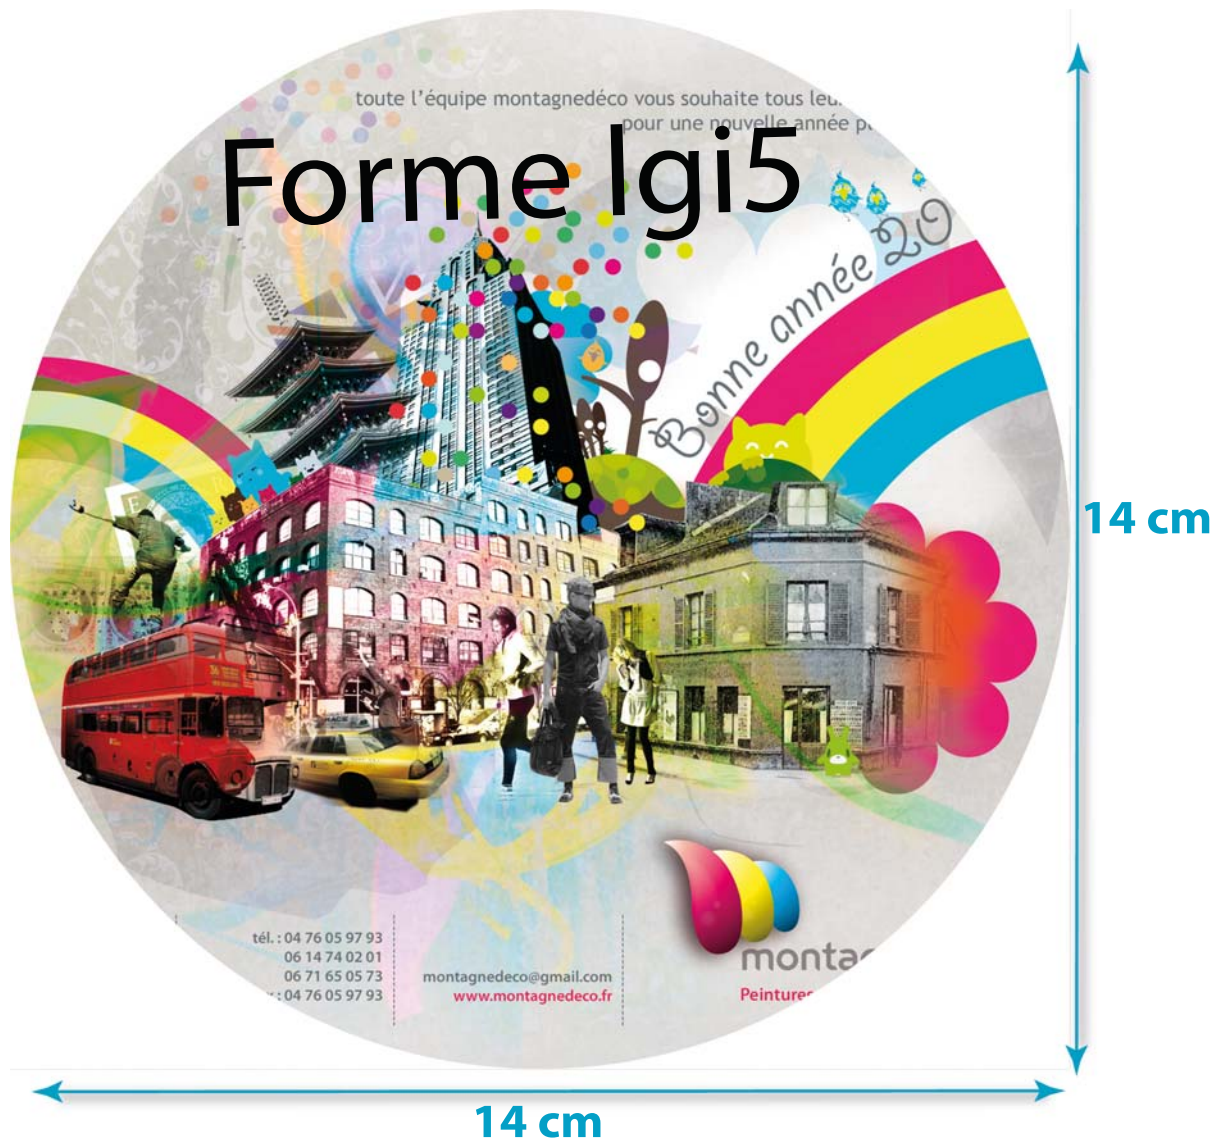

# Forme Igi1

vous souhaitez honneur  
pour une no leurs

Forme 1918

montagnedéco  
Peintures Rénovation Revêtement

17 cm

6.7 cm

17 cm

10 cm